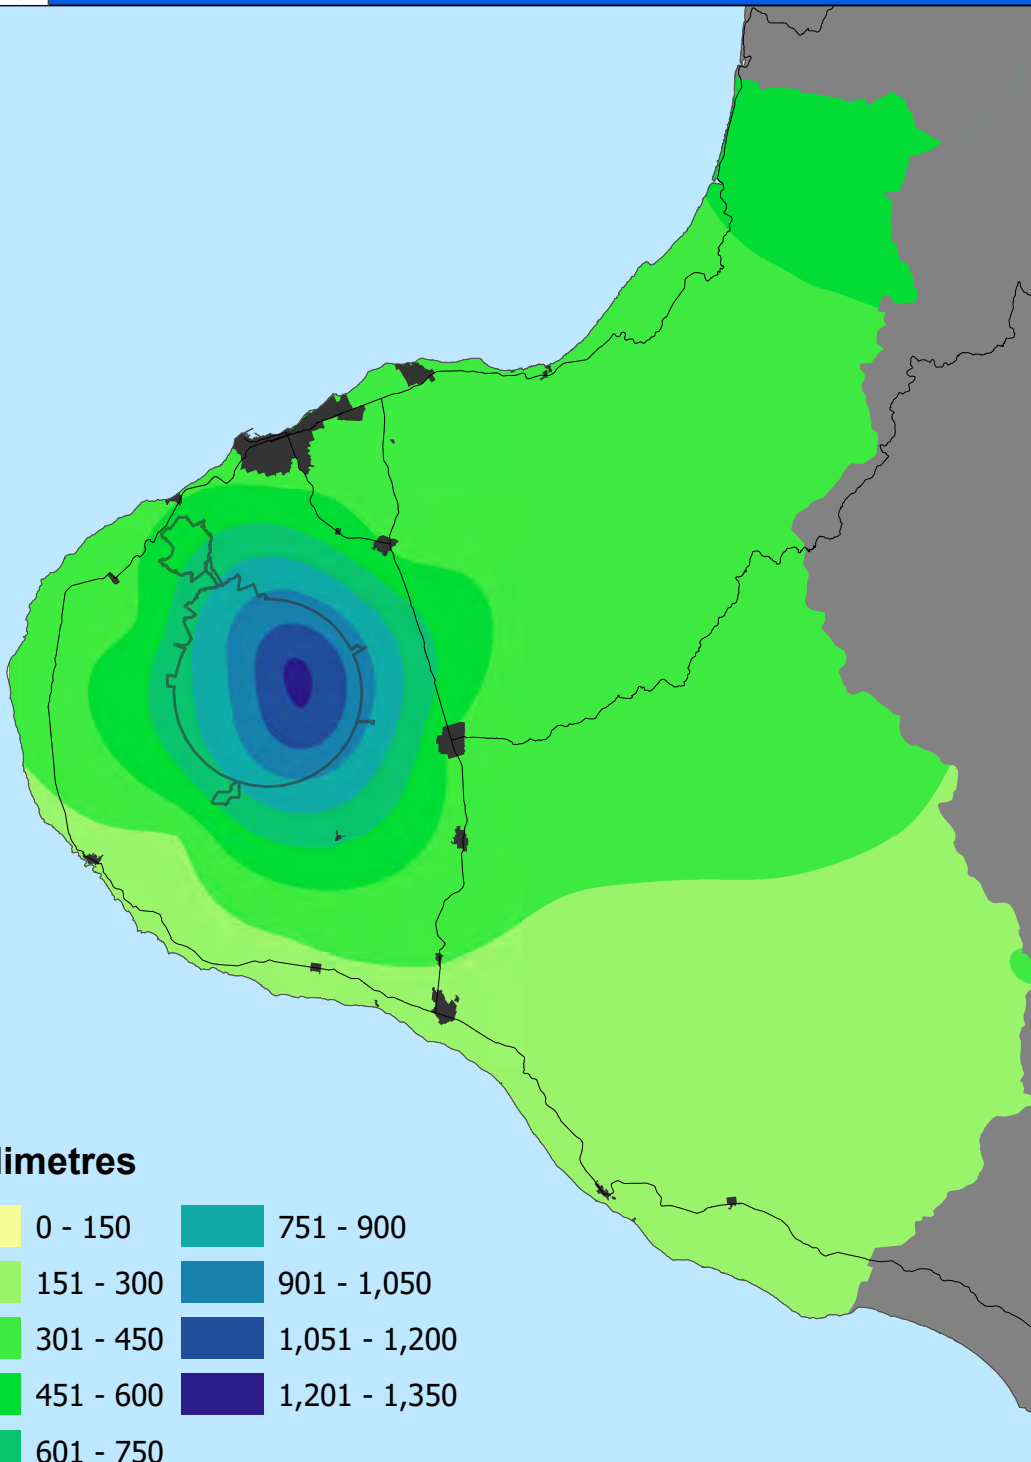

# March 2021 Rainfall

Provisional data only

# Jan-Mar 2021 Rainfall

Provisional data only

# March 2021 Rainfall

millimetres

- 0 - 75
- 76 - 150
- 151 - 225
- 226 - 300
- 301 - 375
- 376 - 450
- 451 - 525
- 526 - 600
- 601 - 675
- 676 - 750

millimetres

|           |               |
|-----------|---------------|
| 0 - 150   | 751 - 900     |
| 151 - 300 | 901 - 1,050   |
| 301 - 450 | 1,051 - 1,200 |
| 451 - 600 | 1,201 - 1,350 |
| 601 - 750 |               |